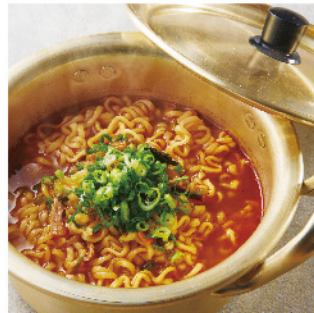

¥900 (税込¥990)

ハーフサイズ ¥500 (税込¥550)

・チーズトッピング

¥300 (税込¥330)

면 麵

冷麵
¥840 (税込¥924)
ハーフサイズ
¥480 (税込¥528)

피빔면
¥780 (税込¥858)

韓国ラーメン(辛)
¥520 (税込¥572)

カムジャ麵(ジャガイモ麵)
¥520 (税込¥572)

랩포기
¥620 (税込¥682)